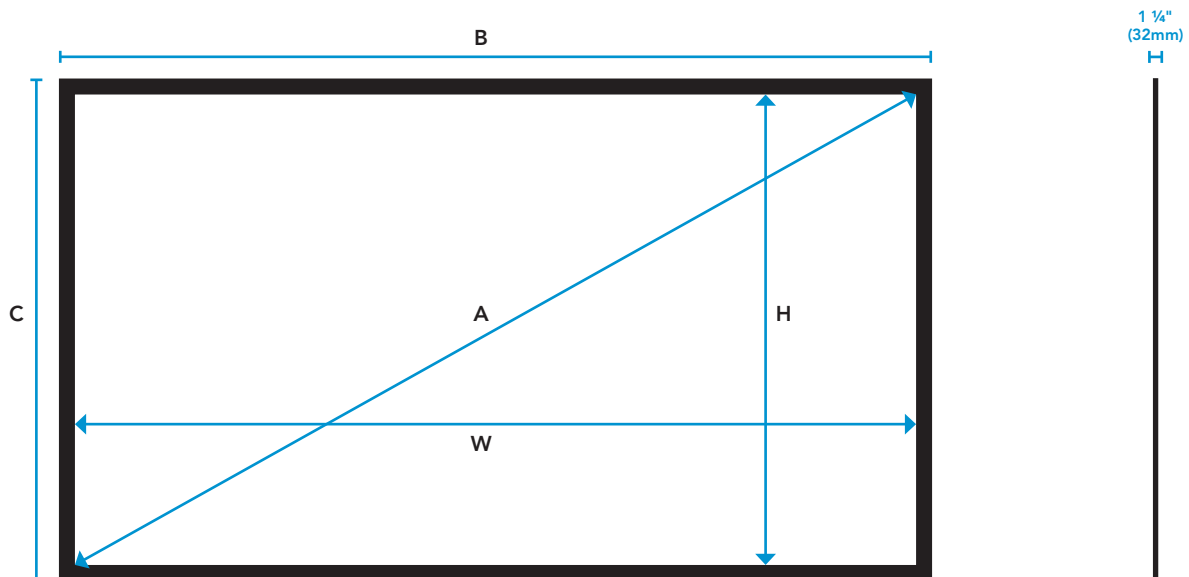

Format 16:9		MON106	MON120	MON135	MON150	MON180
Image H x L	po / cm	52 x 92 132 x 234	59 x 105 150 x 267	66 x 118 168 x 300	74 x 131 188 x 333	88 x 156 ½ 224 x 398
A	po / cm	106 / 269	120 / 305	135 / 343	150 / 381	180 / 457
B	po / cm	98 ½ / 250	111 ½ / 283	124 ½ / 316	137 ½ / 349	163 / 414
C	po / cm	58 ½ / 149	65 ½ / 166	72 ½ / 184	80 ½ / 204	94 ½ / 240
Format 16:10		MON94	MON113	MON123	MON137	MON165
Image H x L	po / cm	50 x 80 127 x 203	60 x 96 152 x 244	65 ¼ x 104 ¼ 166 x 265	72 ½ x 116 184 x 295	87 ½ x 140 222 x 355
A	po / cm	94 / 239	113 / 287	123 / 312	137 / 348	165 / 419
B	po / cm	86 ½ / 220	102 ½ / 260	110 ¾ / 281	122 ½ / 311	146 ½ / 372
C	po / cm	56 ½ / 144	66 ½ / 169	71 ¾ / 182	79 / 201	94 / 239

VUE DE FACE

VUE DE CÔTÉ