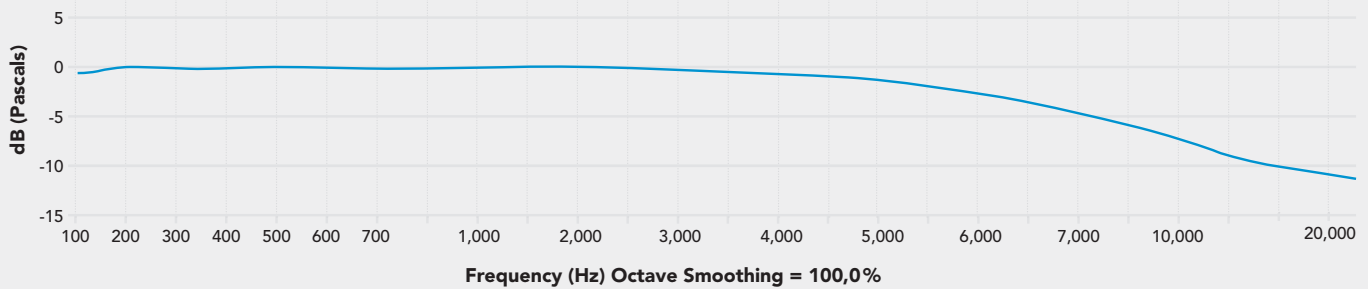

## SCREEN PERFORATION

### STANDARD PERFORATION

∅ 1,25 mm (0,05")

5,538 mm (0,22")

5,025 mm (0,2")

4,5% VOID

SOUND TRANSMISSION CURVE

### MICRO PERFORATION

∅ 0,8 mm (0,03")

2,75 mm (0.11")

2,13 mm (0.08")

8,5% VOID

SOUND TRANSMISSION CURVE

1 877 755-3795  
sales@strongmdi.com  
www.strongmdi.com