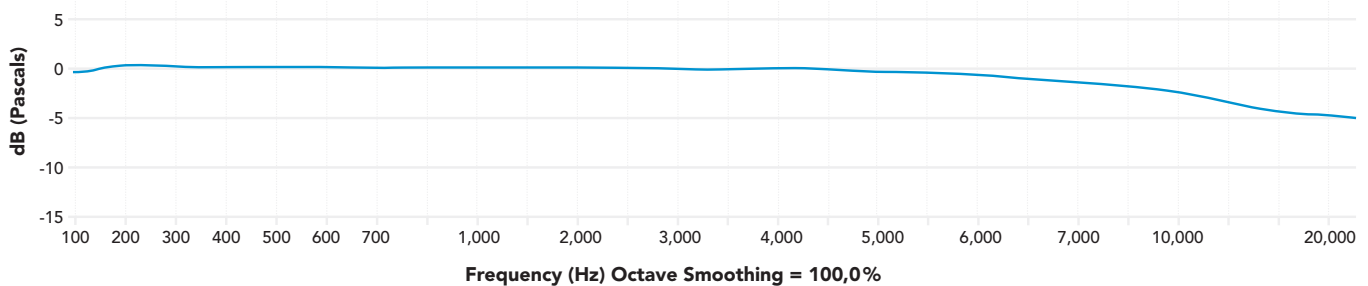

### STANDARD PERFORATION

∅ 1,25 mm (0,05")

5,538 mm (0,22")

5,025 mm (0,2")

4,5% VOID

SOUND TRANSMISSION CURVE

### MICRO PERFORATION

∅ 0,8 mm (0,03")

2,75 mm (0.11")

2,13 mm (0.08")

8,5% VOID

SOUND TRANSMISSION CURVE

1 877 755-3795  
sales@strongmdi.com  
www.strongmdi.com