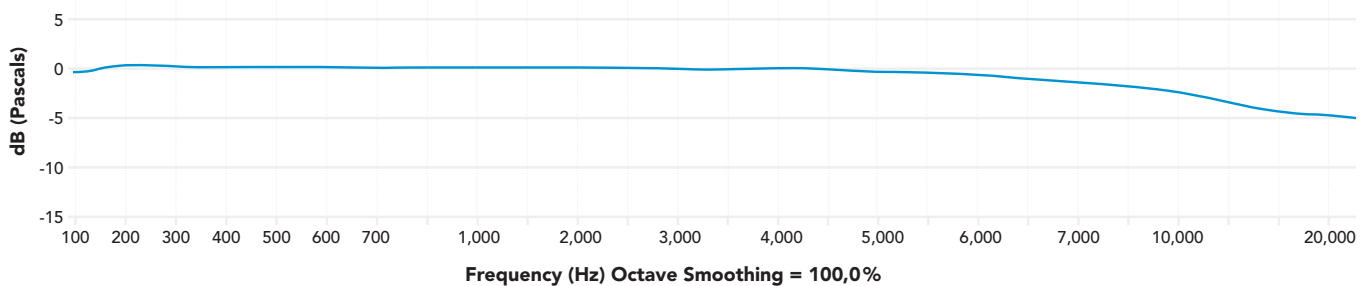

STRONG | MDI

SCREEN PERFORATION

STANDARD PERFORATION

∅ 1,25 mm (0,05")

2,769 mm (0,11")

5,538 mm (0,22")

10,05 mm (0,4")

SOUND TRANSMISSION CURVE

MICRO PERFORATION

∅ 0,8 mm (0,03")

2,75 mm (0,11")

1,375 mm (0,06")

4,25 mm (0,17")

SOUND TRANSMISSION CURVE

1 877 755-3795
sales@strongmdi.com
www.strongmdi.com