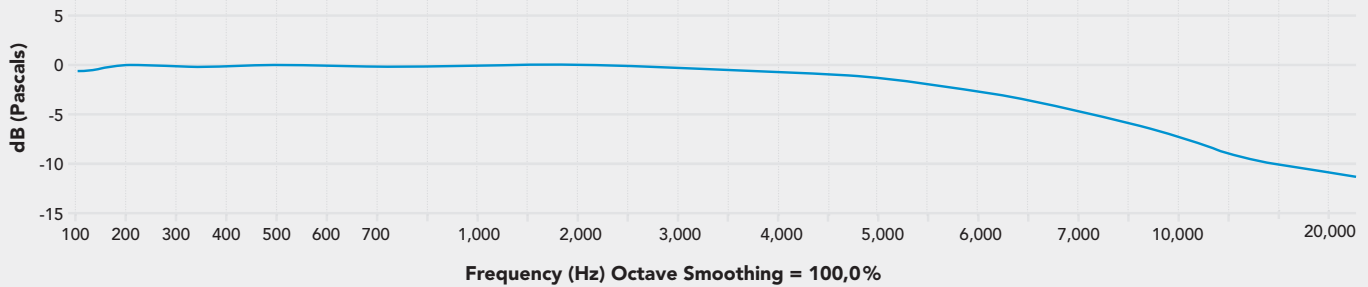

STRONG | MDI

SCREEN PERFORATION

STANDARD PERFORATION

∅ 1,25 mm (0,05")

2,769 mm (0,11")

5,538 mm (0,22")

10,05 mm (0,4")

SOUND TRANSMISSION CURVE

MICRO PERFORATION

∅ 0,8 mm (0,03")

2,75 mm (0,11")

1,375 mm (0,06")

4,25 mm (0,17")

SOUND TRANSMISSION CURVE

1 877 755-3795
sales@strongmdi.com
www.strongmdi.com