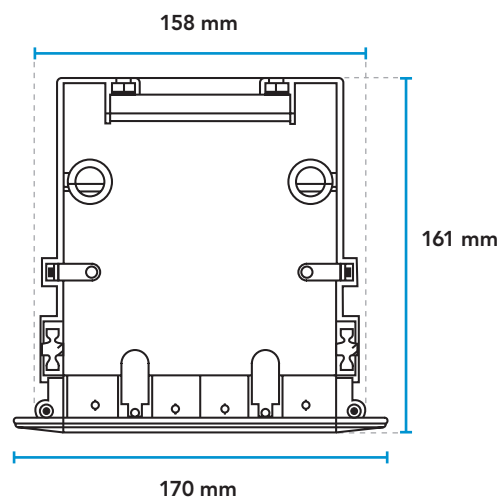

OPTIONS

- ▶ Disponible avec tous nos écrans sans revêtement perforés, non-perforés ou micro-perforés

Format 16:9		RCB-MIR106	RCB-MIR120	RCB-MIR135	RCB-MIR150
Diagonale	po / cm	106 / 269	120 / 305	135 / 343	150 / 381
Taille d'image H x L	po cm	52 x 92 132 x 234	59 x 105 150 x 267	66 x 118 168 x 300	74 x 131 188 x 333
L	po / cm	109 / 277	121 ¼ / 308	133 / 338	147 ½ / 375
B1	po / cm	2 / 5		3 / 8	
B2	po / cm	2 / 5		3 / 8	
B3	po / cm	19 ¾ / 50	15 ¾ / 40	11 ¾ / 30	
Poids	lb / kg	63 / 29	71 / 32	82 / 37	90 / 41

B1 H

B2

VUE DE FACE

EMBOUT