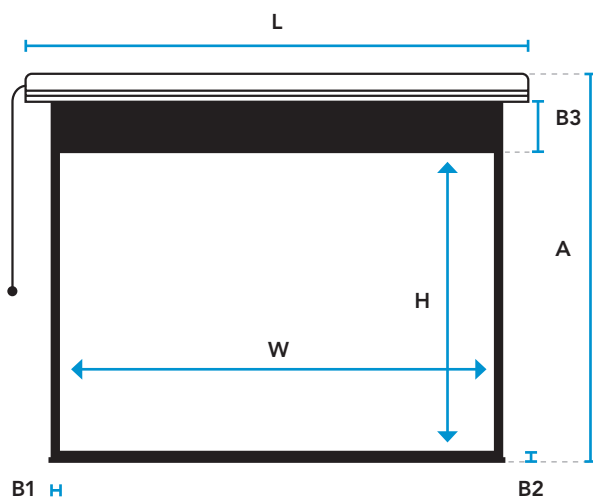

OPTIONS

- ▶ Disponible avec tous nos écrans sans revêtement perforés, non-perforés ou micro-perforés

Format 16:9		RCB-MIR106	RCB-MIR120	RCB-MIR135	RCB-MIR150
Diagonale	po / cm	106 / 269	120 / 305	135 / 343	150 / 381
Taille d'image H x L	po cm	52 x 92 132 x 234	59 x 105 150 x 267	66 x 118 168 x 300	74 x 131 188 x 333
L	po / cm	109 / 277	121 ¼ / 308	133 / 338	147 ½ / 375
B1	po / cm	2 / 5		3 / 8	
B2	po / cm	2 / 5		3 / 8	
B3	po / cm	19 ¾ / 50	15 ¾ / 40	11 ¾ / 30	
Poids	lb / kg	63 / 29	71 / 32	82 / 37	90 / 41

B1 H

B2

VUE DE FACE

EMBOUT