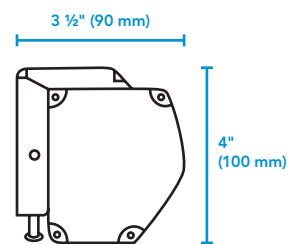

B

MDI

1 877 755-3795
info@strongmdi.com
www.strongmdi.com