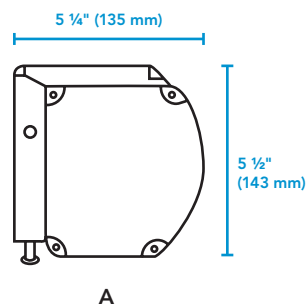

END-CAP VIEW

A