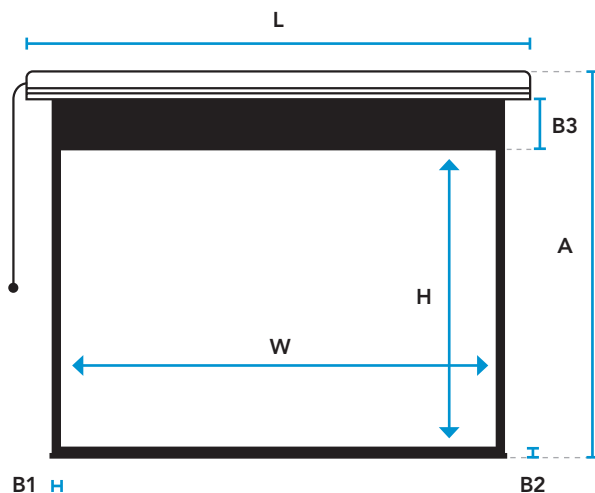

OPTIONS

- ▶ Available screen surfaces: 1.0, 1.0+, Rearview, Studioview, Blackview (see screen specification for details)
- ▶ Standard, micro or non-perforated screen option
- ▶ Other sizes available upon request
- ▶ Available in 4:3 format

MDI

1 877 755-3795
info@strongmdi.com
www.strongmdi.com

Format 16:9		RCB-MIR106	RCB-MIR120	RCB-MIR135	RCB-MIR150
Diagonal	in / cm	106 / 269	120 / 305	135 / 343	150 / 381
Viewing area H x W	in cm	52 x 92 132 x 234	59 x 105 150 x 267	66 x 118 168 x 300	74 x 131 188 x 333
L	in / cm	109 / 277	121 ¼ / 308	133 / 338	147 ½ / 375
B1	in / cm	2 / 5		3 / 8	
B2	in / cm	2 / 5		3 / 8	
B3	in / cm	19 ¾ / 50	15 ¾ / 40	11 ¾ / 30	
Weight	lbs / kgs	63 / 29	71 / 32	82 / 37	90 / 41
Format 16:10		RCB-MIR94	RCB-MIR113	RCB-MIR123	RCB-MIR137
Diagonal	in / cm	94 / 239	113 / 287	123 / 312	137 / 348
Viewing area H x W	in cm	50 x 80 127 x 203	60 x 96 152 x 244	65 ¼ x 104 ¼ 166 x 265	72 ½ x 116 184 x 295
L	in / cm	96 ½ / 245	112 ½ / 286	121 / 308	133 / 338
B1	in / cm	2 / 5			
B2	in / cm	2 / 5		3 / 8	
B3	in / cm	27 ½ / 70	17 ¾ / 45	12 / 30	13 ¾ / 35
Weight	lbs / kgs	68 / 31	74 / 34	88 / 40	97 / 44