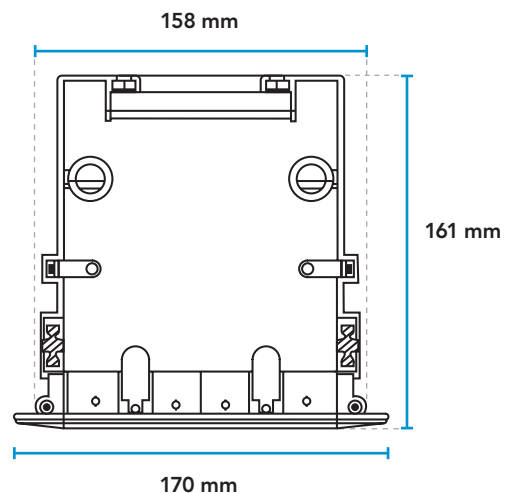

OPTIONS

- ▶ Available screen surfaces: 1.0, 1.0+, Rearview, Studioview, Blackview (see screen specification for details)
- ▶ Standard, micro or non-perforated screen option
- ▶ Other sizes available upon request
- ▶ Available in 4:3 format

MDI

1 877 755-3795
info@strongmdi.com
www.strongmdi.com

Format 16:9		RCB-MIR106	RCB-MIR120	RCB-MIR135	RCB-MIR150
Diagonal	in / cm	106 / 269	120 / 305	135 / 343	150 / 381
Viewing area H x W	in cm	52 x 92 132 x 234	59 x 105 150 x 267	66 x 118 168 x 300	74 x 131 188 x 333
L	in / cm	109 / 277	121 ¼ / 308	133 / 338	147 ½ / 375
B1	in / cm	2 / 5		3 / 8	
B2	in / cm	2 / 5		3 / 8	
B3	in / cm	19 ¾ / 50	15 ¾ / 40	11 ¾ / 30	
Weight	lbs / kgs	63 / 29	71 / 32	82 / 37	90 / 41
Format 16:10		RCB-MIR94	RCB-MIR113	RCB-MIR123	RCB-MIR137
Diagonal	in / cm	94 / 239	113 / 287	123 / 312	137 / 348
Viewing area H x W	in cm	50 x 80 127 x 203	60 x 96 152 x 244	65 ¼ x 104 ¼ 166 x 265	72 ½ x 116 184 x 295
L	in / cm	96 ½ / 245	112 ½ / 286	121 / 308	133 / 338
B1	in / cm	2 / 5			
B2	in / cm	2 / 5		3 / 8	
B3	in / cm	27 ½ / 70	17 ¾ / 45	12 / 30	13 ¾ / 35
Weight	lbs / kgs	68 / 31	74 / 34	88 / 40	97 / 44